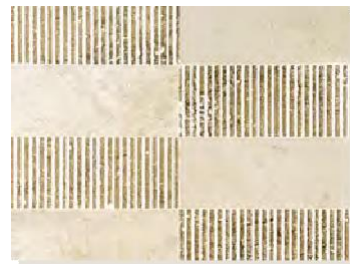

crosswise b | 23.3 x 29.7cm
Noce (Tatami) - Bursa Beige (H)